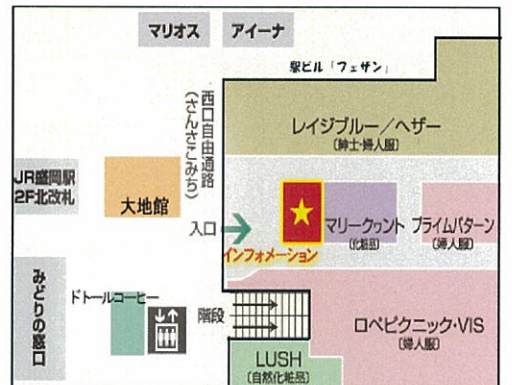

お荷物は

駅で預けて

手ぶらでGO!

||||| ホテルメロポリタン盛岡 本館

||||| ホテルメロポリタン盛岡 NEW WING

# お荷物 お届けサービス スタート!

盛岡駅新幹線北口改札を出て駅ビル「フェザン」内

2階インフォメーションカウンターにて当日ご宿泊の

お客様に限り、盛岡駅からホテルまでお荷物をお届け致します。

受付時間 10:00~17:00

お預かり致しましたお荷物は、当日17:30までにホテルへ

お届け致します。ホテルフロントにてお渡し致します。

《お預かり場所》

盛岡駅到着

お荷物を預ける

手ぶらで  
観光へGO!

~チェックイン~  
ホテルでお荷物をお受け取り

お荷物はホテルへ